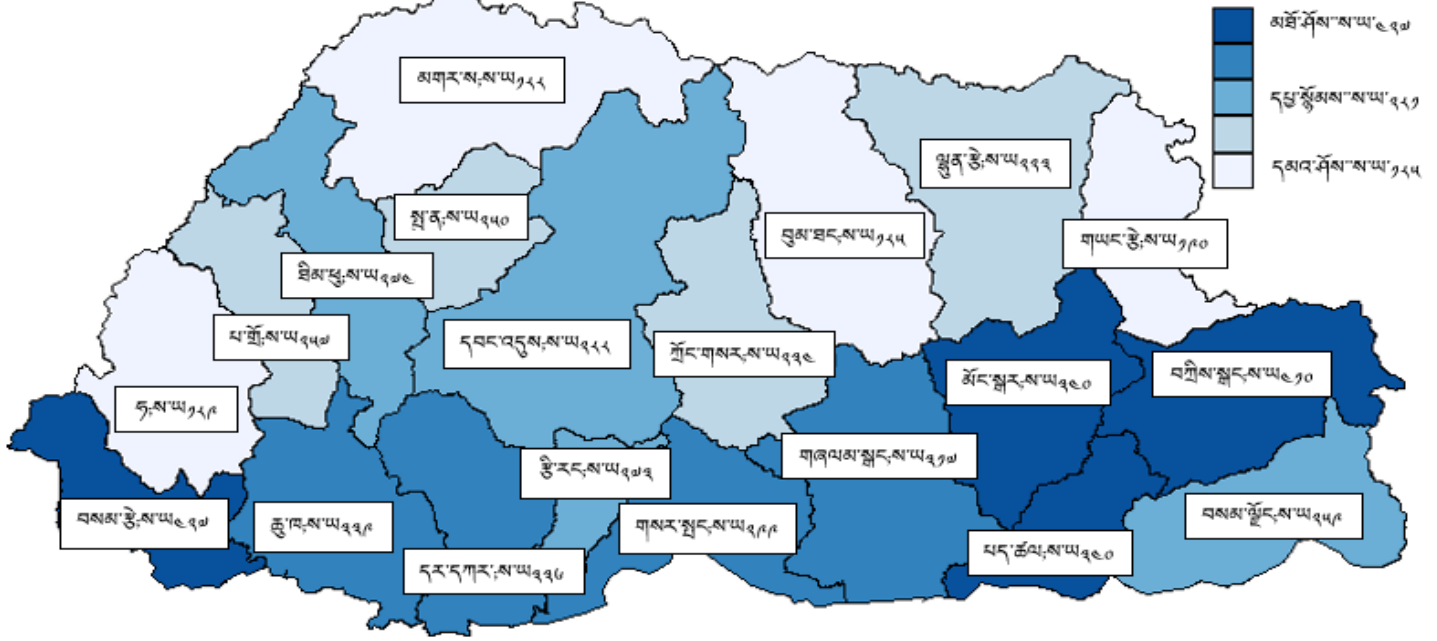

རྫོང་ཁག་དེ་གི་འཆར་དཔུང་དབུ་བགོ།

འཆར་དཔུང་བཟུང་བསྟུས།

ཀྲུང་ཚང་ཤེས་ཡོན་:
དཔུང་ཁྲུང་ས་ཡ 70,430.60

སྟོལ་འཛིན་:
དཔུང་ཁྲུང་ས་ཡ 9,094.60

གསོ་བ་:
དཔུང་ཁྲུང་ས་ཡ 4,030.90

ཁྲིམས་དང་རྒྱུགས་འཛིན་:
དཔུང་ཁྲུང་ས་ཡ 9,609.09

སོ་ནམ་(རང་བཞིན་སྐར་རྒྱུད་):
དཔུང་ཁྲུང་ས་ཡ 6,999.40

སྤྱི་བཟང་མི་མང་ལས་སྡེ་:
དཔུང་ཁྲུང་ས་ཡ 9,009.24

ཁྲིམ་བཅོ་དང་མི་སྡེ་:
དཔུང་ཁྲུང་ས་ཡ 9,009.24

བཅོ་བཏོན་དང་ས་གཏིར་:
དཔུང་ཁྲུང་ས་ཡ 9,009.24

རྩལ་ལྷན་:
དཔུང་ཁྲུང་ས་ཡ 9,999.60

བརྒྱུད་འབྲེལ་:
དཔུང་ཁྲུང་ས་ཡ 9,299.90

འཕྲིར་ལམ་:
དཔུང་ཁྲུང་ས་ཡ 9,999.24

སྤྱི་ཚབ་རྩ་:
དཔུང་ཁྲུང་ས་ཡ 4,600.60