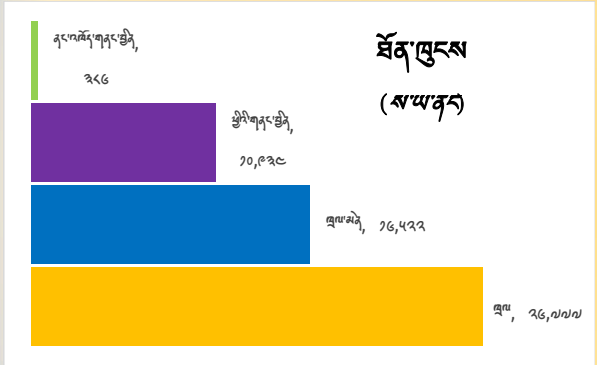

འཆར་དུལ།

ཕྱི་ལོ་ ༢༠༡༩-༢༠༡

དངུལ་རྩིས་ལྷན་ཁག།

ཕྱི་ལོ་ ༢༠༡༩ ལྷིམ་ ༥།

www.mof.gov.bt

བདེ་འགོ་གཙོ་དོན་ཚུ།

- ✓ གློ་བཟིམ་ ༡༡ པ་དང་ ༡༢ པའི་ གློ་བཟིམ་ཚུ་ལུ་ གློ་བཟིམ་གཉེར་ གྲོགས་རམ།
- ✓ གློ་བཟིམ་གྲོགས་ ༡༡༥ བཟུང་ལུ་ ཉེན་ལྷོད་ལས་ཟིམ།
- ✓ དངུལ་ཕོགས་བསྐྱར་བཅོ
- ✓ བྱེད་འོག་ལོ་བསྐྱར་གནང་སྤྱི།
- ✓ རྫོང་ཁག་གནང་སྤྱི་ ས་ཡ་ ༡ ལས་ ༡༠
- ✓ དམིགས་གསལ་གྱི་ལས་ཟིམ་ ༡
- ✓ སྤྱིར་བཏང་གཞི་རྒྱུ་མཐོ་ཆས་ལུ་མཐའ་གི་དོན་ལུ་དཔུ་བཅོ

གཞུང་གི་ཕྱོགས་བསྐྱར་དངུལ་རྩིས་སྤྱི་གཞི།

ལ་གསལ་ཚུ། (དངུལ་ཁྲམ་ས་ཡ་ བཟུང་)	༢༠༡༧/༡༨	༢༠༡༨/༡༩	༢༠༡༩/༢༠
	རྫོང་ལ།	བསྐྱར་བཅོ།	འཆར་དུལ།
ཐོན་ལུངས་ཚུ།	༥༩,༡༡༣,༡༦༤	༤༩,༩༤༩,༡༡༣	༥༤,༤༡༩,༡༩༧
བདེ་འགོ།	༥༩,༤༥༤,༤༧༠	༤༦,༧༤༤,༥༤༥	༤༡,༡༩༧,༣༠༧
དངུལ་བསྐྱོམས་ལྷན་ཚུ།	(༥༤༥,༤༠༩)	(༣,༧༧༥,༤༧༩)	(༤,༥༧༤,༡༡༠)
དངུལ་བསྐྱོམས་ལྷན་ཚུ་ བཟུང་སྤྱི་%	-༠.༩༡%	-༡.༩༤%	-༣.༠༤%

ཕྱི་ལོ་ལྷན་ལུ་ཐོན་ལུངས་ལས་%

སྤྱི་ལོ་ལྷན་ལུ་ཐོན་ལུངས་ལས་%

སྤྱི་ལོ་ལྷན་ལུ་ཐོན་ལུངས་ལས་%

མི་མང་ལུ་ཐོན་ལུ་འགྱུར་བ

ལྷན་ལུ་བཟུང་སྤྱི་

དཔུ་བཅོ་ལུ་མཐོང་སྤྱོད་

འཆར་ལོ།	༢༠༡༧-༡༨	༢༠༡༨-༡༩	༢༠༡༩-༢༠	༢༠༢༠-༢༡	༢༠༢༡-༢༢
	ཚོད་རྩིས།	ཚོད་རྩིས།	བཟུང་སྤྱི་	བཟུང་སྤྱི་	བཟུང་སྤྱི་
ལས་འཕམ་བཟུང་ཚུ།					
ཉོ་སྤྱོད།	༩.༠༩	༧.༩༣	༩.༩༩	༤.༤༡	༧.༤༥
མ་ཚུ་གཞི་བཟུང་སྤྱོད།	༤.༡༧	༤.༩༧	༡.༩༡	༩.༩༡	༩.༩༩
རྫོང་ཁག་ལྷན་ཚུ།	༡.༤༠	༡.༤༡	༤.༤༤	༩.༩༡	༡༡.༩༤
དཔུ་བཅོ་ལུ་འཕམ་བཟུང་།	༤.༤༠	༥.༥༣	༧.༩༡	༥.༩༡	༥.༠༤
སྤྱི་ལོ་ལྷན་ལུ་ཐོན་ལུངས་ཚུ། བཟུང་སྤྱི་%	༡.༤.༩༩	༡.༤.༩༩	༡.༩.༩༤	༡.༩.༩༠	༡.༤.༩༩
བཟུང་སྤྱི་ལུ་ཐོན་ལུངས་ཚུ། དངུལ་ཁྲམ་ས་ཡ།	༡༧༩,༩༤༥,༩༩༤	༡༩༩,༩༩༤,༩༩༤	༢༡༤,༤༤༤,༤༤༤	༢༤༩,༩༤༤,༤༤༤	༢༦༤,༤༤༤,༤༤༤