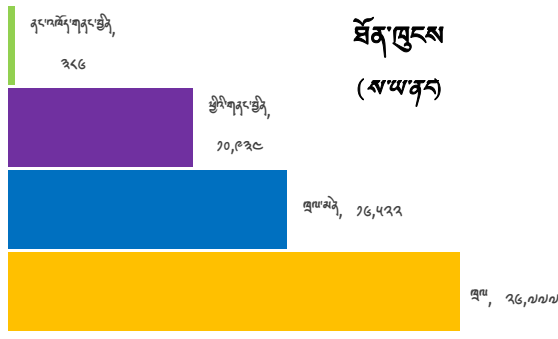

འཆར་དུལ།

ཕྱི་ལོ་ ༢༠༡༩-༢༠༡

དུལ་ཕྱི་སྒྲིག་ཁག

ཕྱི་ལོ་ ༢༠༡༩ ལྷན་པ།

www.mof.gov.bt

བད་འགོ་གཙོ་དོན་ཚུ།

- ✓ སློབ་རིམ་ ༡༡ པ་དང་ ༡༢ པའི་ སློབ་སྒྲིག་ཚུ་ལུ་ སློབ་གཉེན་ གྲགས་རམ།
- ✓ སློབ་གྲྭ་ཁག་ ༡༡༥ ནང་ལུ་ ཉིན་ལྷུང་ལས་རིམ།
- ✓ དུལ་ཕོགས་བསྐྱར་བཅོ
- ✓ མེད་འོག་ལོ་བསྐྱར་གནང་སྤྱི།
- ✓ རྫོང་ཁག་གནང་སྤྱི་ ས་ཡ་ ༡ ལས་ ༡༠
- ✓ དམིགས་གསལ་གྱི་ལས་རིམ་ ༡
- ✓ སྤྱིར་བཏང་གཞི་རྒྱུ་མཐོ་ཚས་ཉུང་མཐའ་གི་དོན་ལུ་དཔུ་བཅོ

གཞུང་གི་ཕྱོགས་བསྐྱར་དུལ་ཕྱི་སྒྲིག་བཀོད།

ལ་གསལ་ཚུ། (དུལ་ཁྲམ་ས་ཡ་ ནང་།)	༢༠༡༧/༡༨	༢༠༡༨/༡༩	༢༠༡༩/༢༠
	རྫོང་།	བསྐྱར་བཅོ།	འཆར་དུལ།
ཐོན་ལཱ་སྤྱི་ཚུ།	༥༩,༡༡༣,༡༤༢	༤༩,༩༤༩,༡༡༣	༥༤,༤༡༩,༡༤༢
བད་འགོ།	༥༩,༤༥༢,༤༡༠	༤༤,༡༡༤,༥༤༥	༤༡,༡༡༤,༥༤༥
དུལ་བསྐྱོམས་སྤྱོད་ཚུ།	(༥༤༥,༤༠༩)	(༤,༡༡༤,༥༤༥)	(༤,༤༡༩,༡༤༢)
དུལ་བསྐྱོམས་སྤྱོད་ཚུ་ ནང་སྤྱོད་ ཐོན་སྤྱོད་ གྱི་%	-༠.༩༡%	-༡.༩༤%	-༣.༠༤%